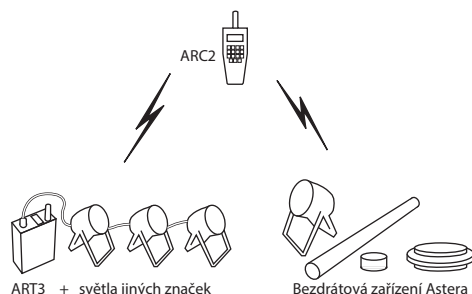

Infračevený dálkový ovladač

ARC1

Ruční dálkový ovladač ARC1 je základní a snadnou metodou, jak ovládat světla Astera. S dosahem až 10 m se hodí na malé instalace a na provádění rychlých změn v osvětlení akce.

Baterie:	1x CR2025 (součástí)
Displej:	ne
Tlačítka:	28 multifunkčních tlačítek
Ovládá:	všechna světla Astera
Dosah:	10 m
Materiál:	plast

Rádiový dálkový ovladač

ARC2

Ruční dálkový ovladač ARC2 ovládá světla značky Astera nebo jiných značek připojená do kontroléru Astera. S dosahem až 300 m se hodí pro velké instalace a bezdrátové osvětlení akcí.

Baterie:	2x 1,5 V (typ AA, nejsou součástí)
Displej:	podsvícený LCD se třemi řádky
Tlačítka:	16 multifunkčních tlačítek
Ovládá:	všechna světla Astera
Dosah:	300 m
Materiál:	plast