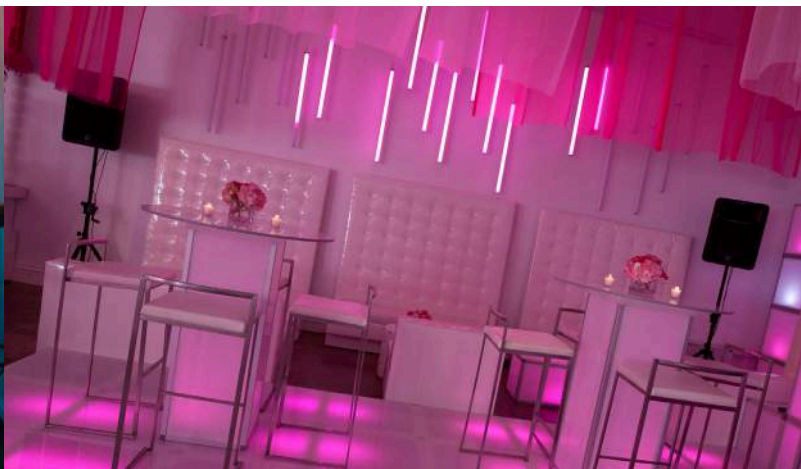

LumenRadio