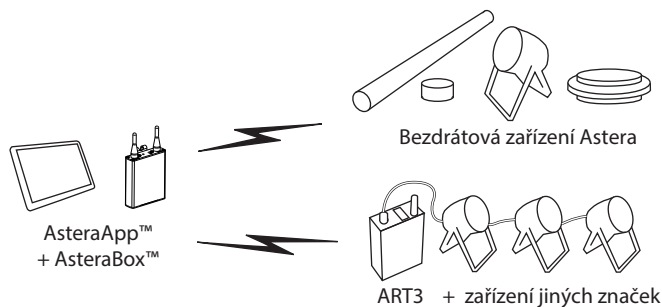

Plné technické specifikace a seznam kompatibilních tabletů najdete na www.astera-led.com/part6